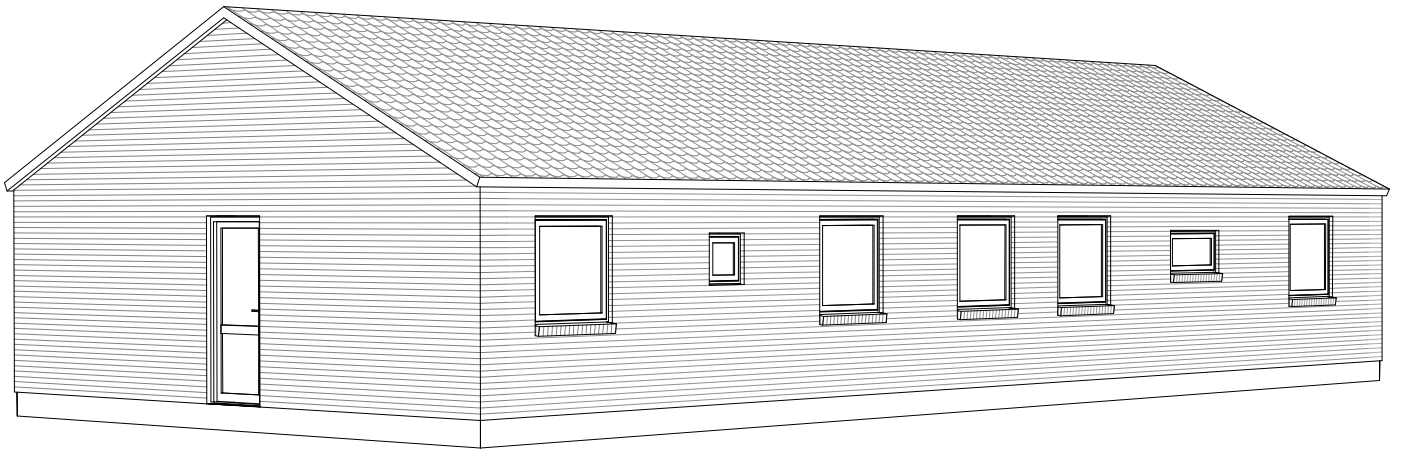

Nordic Light 154 A2

Mod Nordøst

Mod Sydvest

Grundplan 154 m²
Tegningen er ikke målfast

Preben Jørgensen Huse A/S
Gammelmarksvej 27, 7100 Vejle
Telefon 75805171