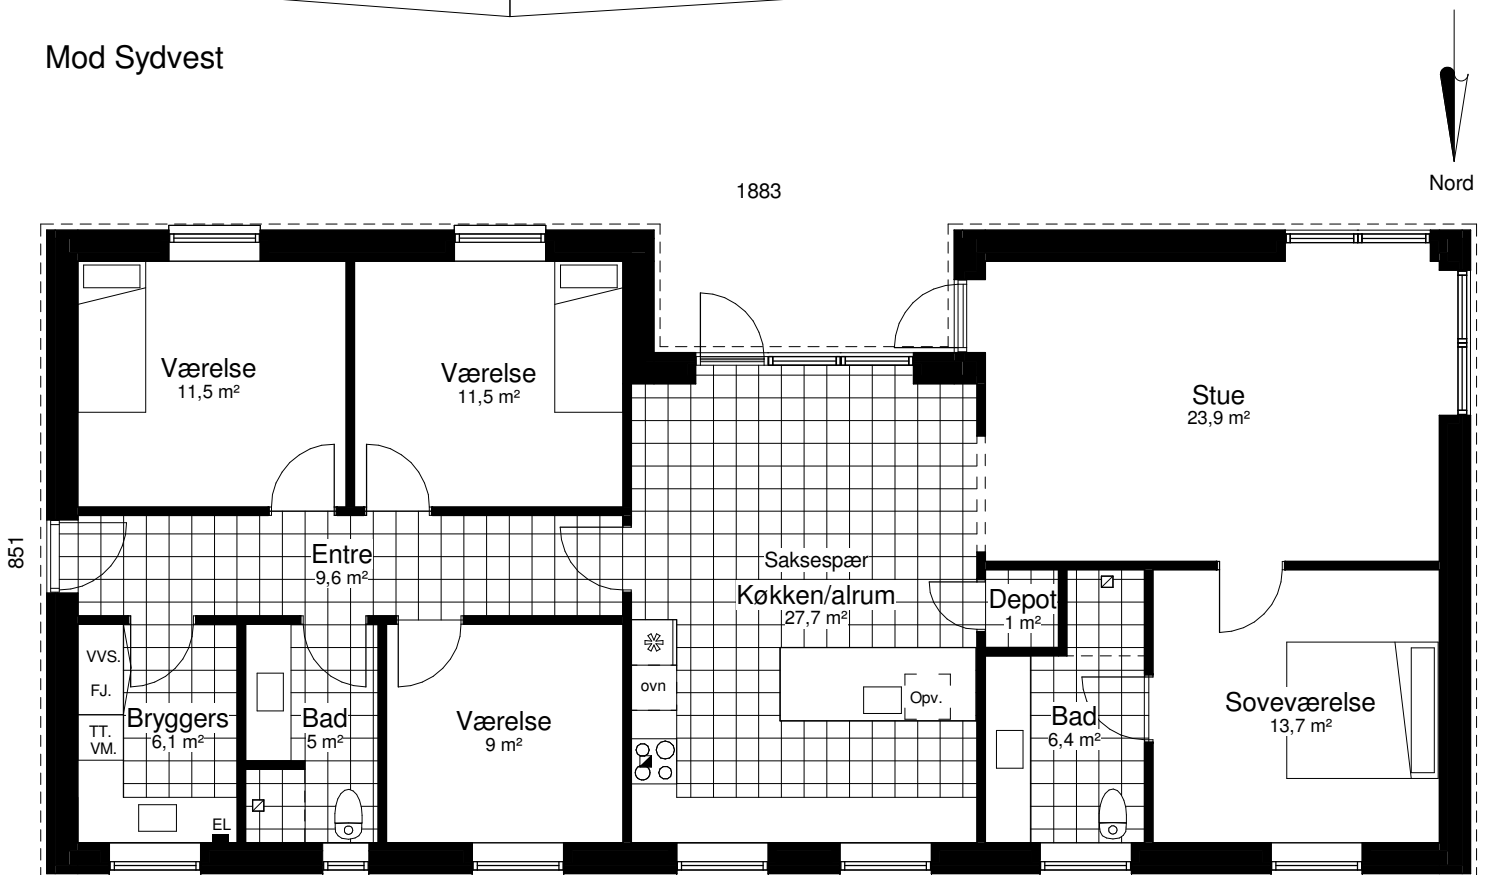

Nordic Light 154 A2

Mod Nordøst

Mod Sydvest

Grundplan 154 m²
Tegningen er ikke målfast

Preben Jørgensen Huse A/S
Gammelmarksvej 27, 7100 Vejle
Telefon 75805171