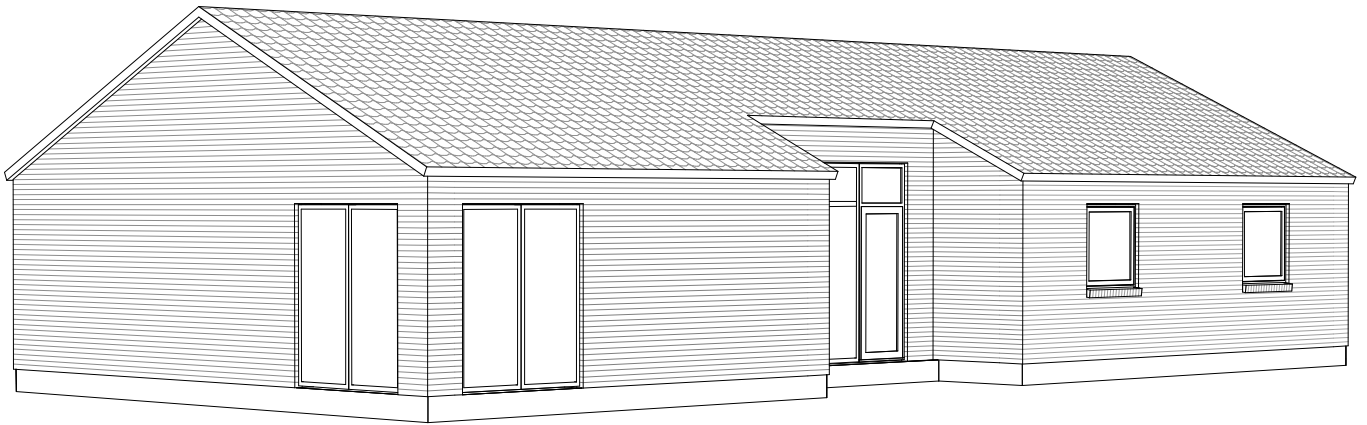

Nordic Light 154 A2

Mod Nordøst

Mod Sydvest

Grundplan 154 m²
Tegningen er ikke målfast

Preben Jørgensen Huse A/S
Gammelmarksvej 27, 7100 Vejle
Telefon 75805171