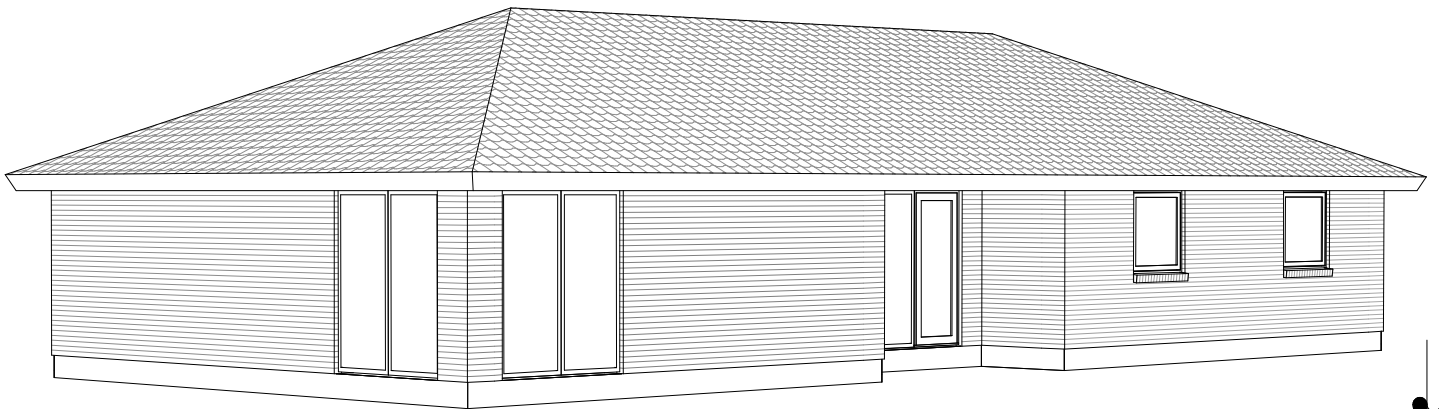

Unicum 154 A

Mod Nordøst

Mod Sydvest

Nord

Grundplan 154 m²
Overdækket 6m²
Tegningen er ikke målfast

Preben Jørgensen Huse A/S
Gammelmarksvej 27, 7100 Vejle
Telefon 75805171