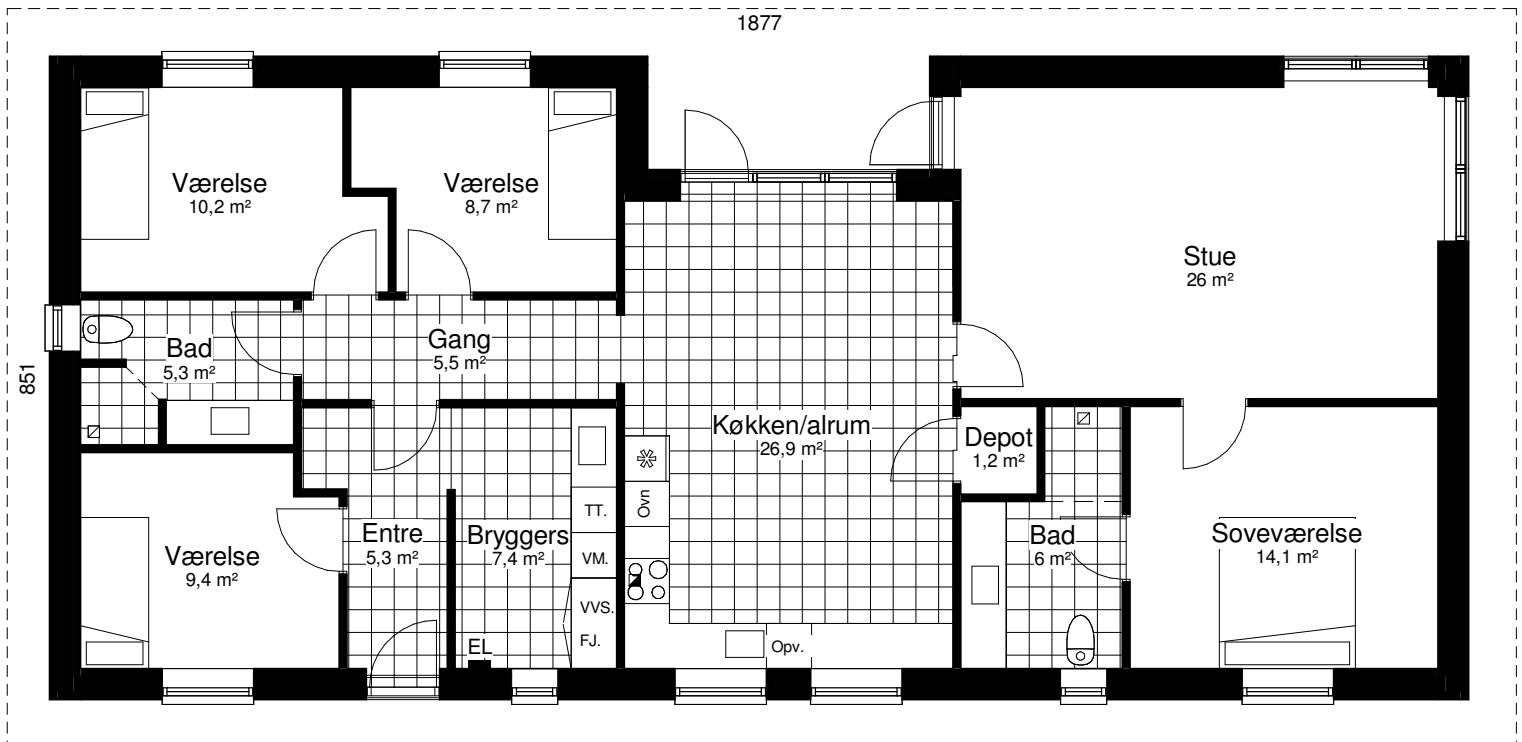

Unicum 154 A

Mod Nordøst

Mod Sydvest

Nord

Grundplan 154 m²
Overdækket 6m²
Tegningen er ikke målfast

Preben Jørgensen Huse A/S
Gammelmarksvej 27, 7100 Vejle
Telefon 75805171