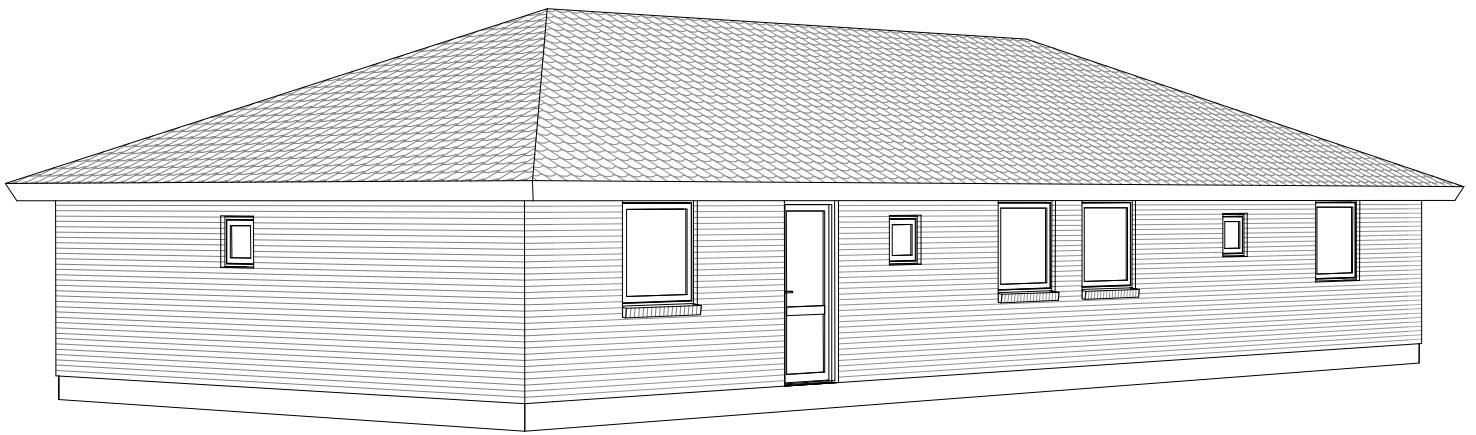

Unicum 154 A

Mod Nordøst

Mod Sydvest

Nord

Grundplan 154 m²
Overdækket 6m²
Tegningen er ikke målfast

Preben Jørgensen Huse A/S
Gammelmarksvej 27, 7100 Vejle
Telefon 75805171