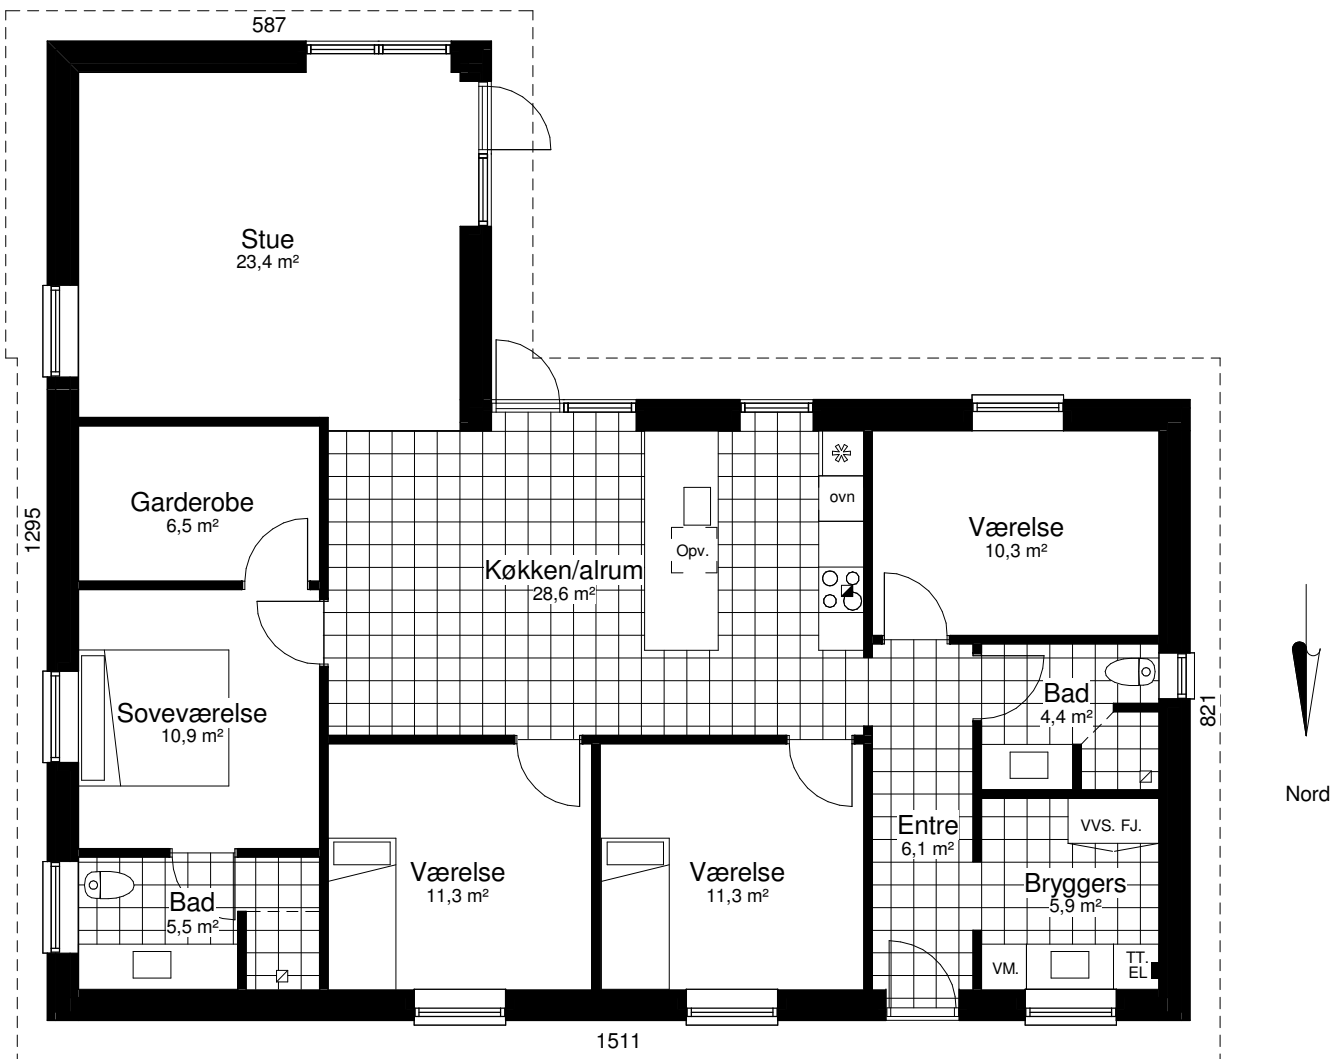

Perspektiv 152 V

Mod Nordøst

Mod Sydvest

Grundplan 152 m²
Tegningen er ikke målfast

Preben Jørgensen Huse A/S
Gammelmarksvej 27, 7100 Vejle
Telefon 75805171