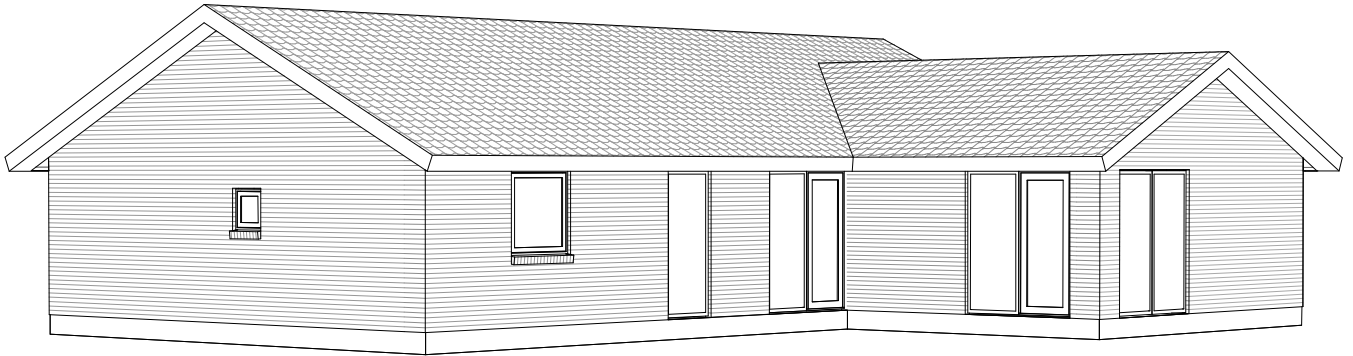

Perspektiv 152 V

Mod Nordøst

Mod Sydvest

Grundplan 152 m²
Tegningen er ikke målfast

Preben Jørgensen Huse A/S
Gammelmarksvej 27, 7100 Vejle
Telefon 75805171