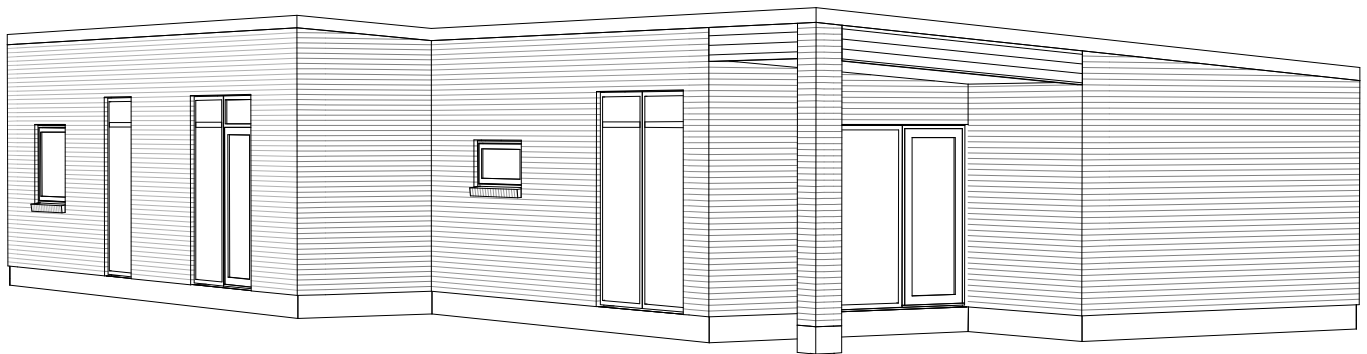

# Solitaire 152 E

Mod Sydøst

Mod Nordvest

Nord

1883

Grundplan 152 m<sup>2</sup>  
Overdækket 8 m<sup>2</sup>  
Tegningen er ikke målfast

Preben Jørgensen Huse A/S  
Gammelmarksvej 27, 7100 Vejle  
Telefon 75805171