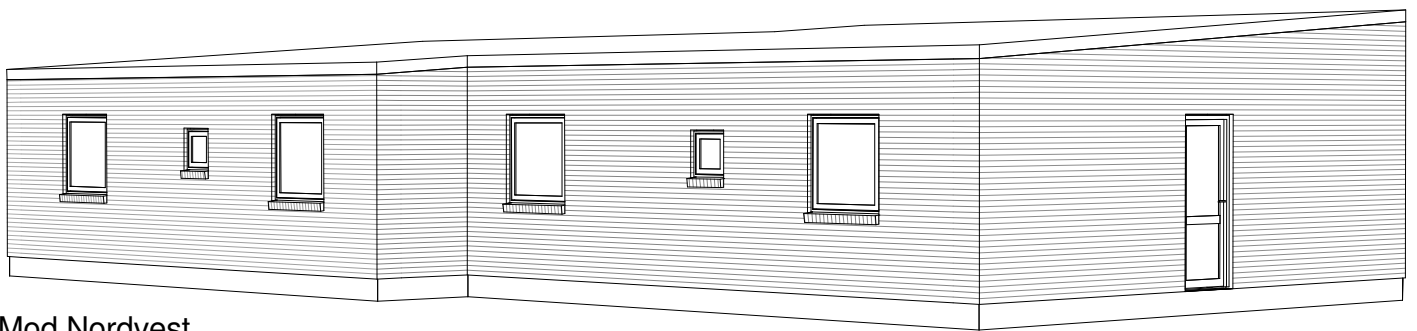

# Solitaire 152 E

Mod Sydøst

Mod Nordvest

Nord

1883

Grundplan 152 m<sup>2</sup>  
Overdækket 8 m<sup>2</sup>  
Tegningen er ikke målfast

Preben Jørgensen Huse A/S  
Gammelmarksvej 27, 7100 Vejle  
Telefon 75805171