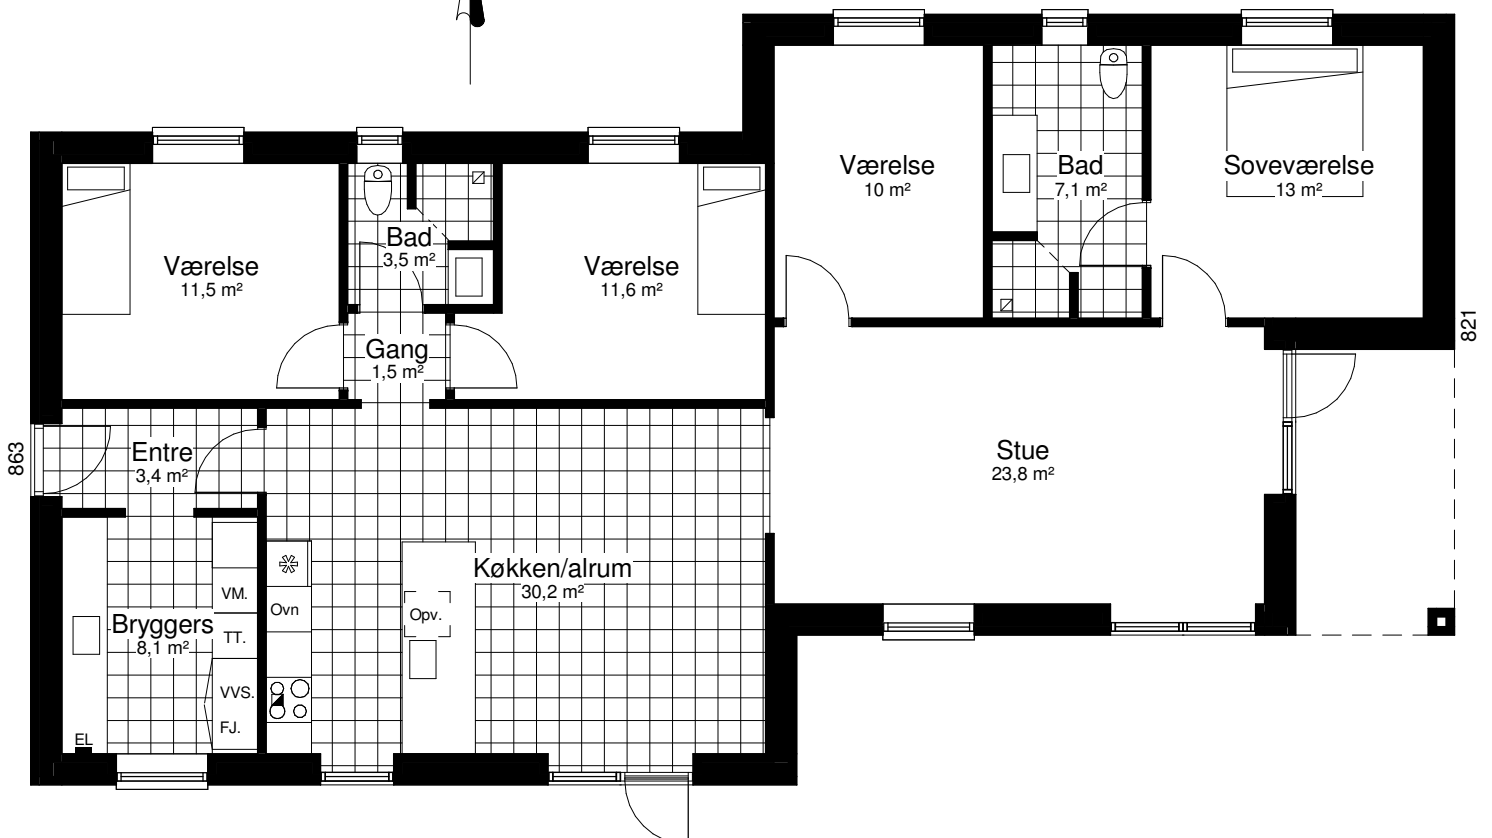

# Solitaire 152 E

Mod Sydøst

Mod Nordvest

Nord

1883

Grundplan 152 m<sup>2</sup>  
Overdækket 8 m<sup>2</sup>  
Tegningen er ikke målfast

Preben Jørgensen Huse A/S  
Gammelmarksvej 27, 7100 Vejle  
Telefon 75805171