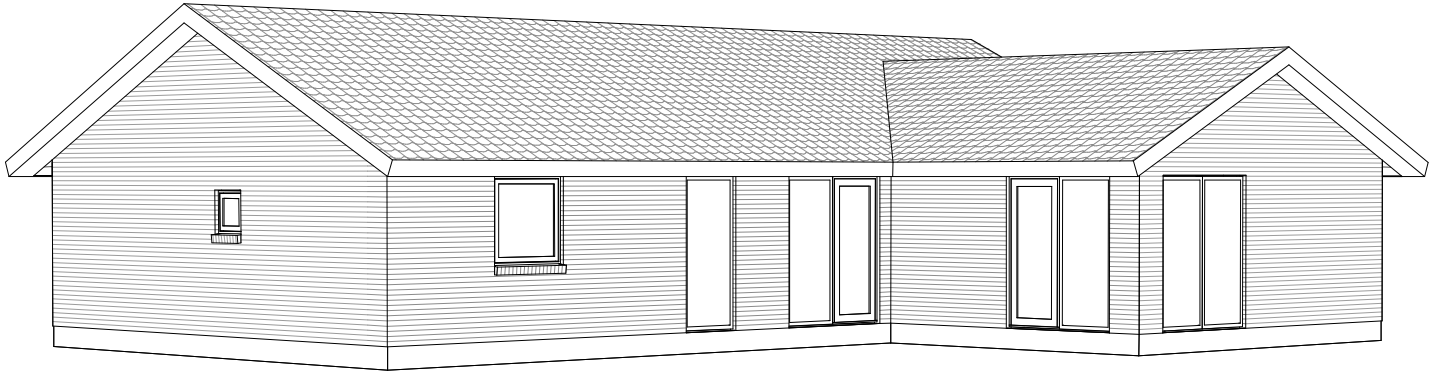

Perspektiv 150 V

Mod nordøst

Mod sydvest

Grundplan 150 m²
Tegningen er ikke målfast

Preben Jørgensen Huse A/S
Gammelmarksvej 27, 7100 Vejle
Telefon 75805171