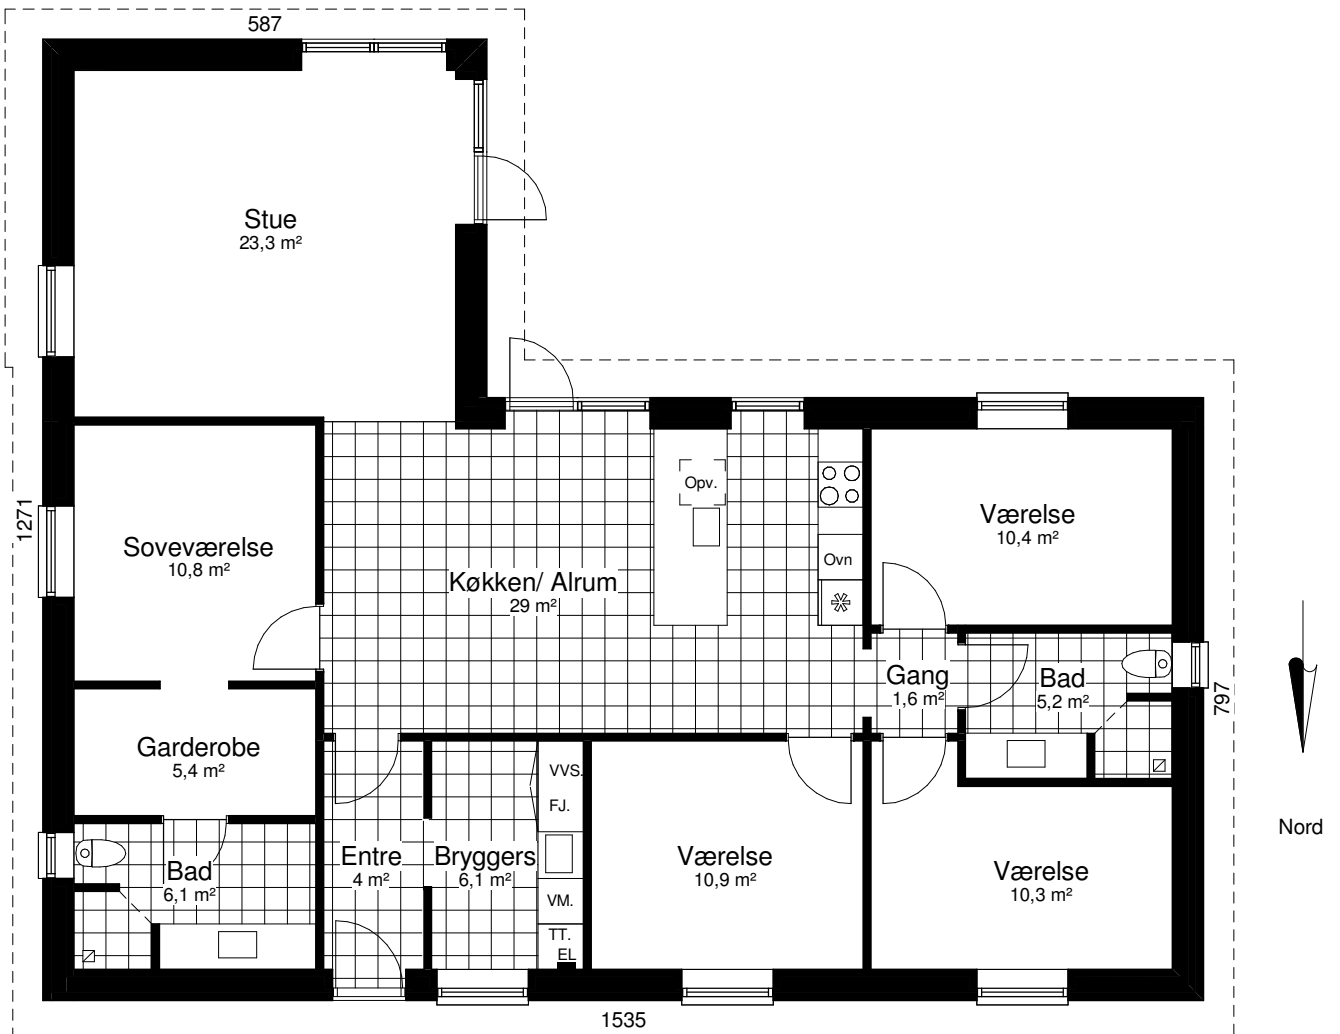

Perspektiv 150 V

Mod nordøst

Mod sydvest

Grundplan 150 m²
Tegningen er ikke målfast

Preben Jørgensen Huse A/S
Gammelmarksvej 27, 7100 Vejle
Telefon 75805171