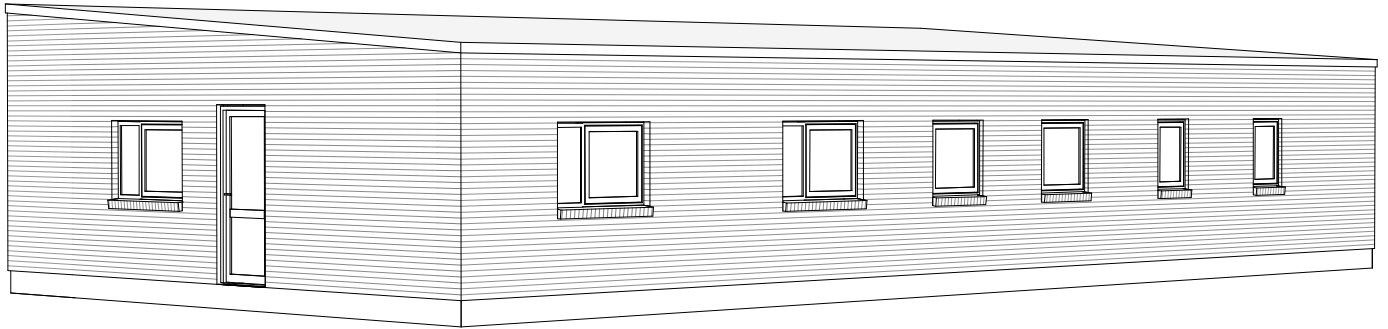

Solitaire 150 E

Mod Sydvest

Mod Nordøst

Grundplan 150 m²
 Overdækket 22m²
 Tegningen er ikke målfast

Preben Jørgensen Huse A/S
 Gammelmarksvej 27, 7100 Vejle
 Telefon 75805171