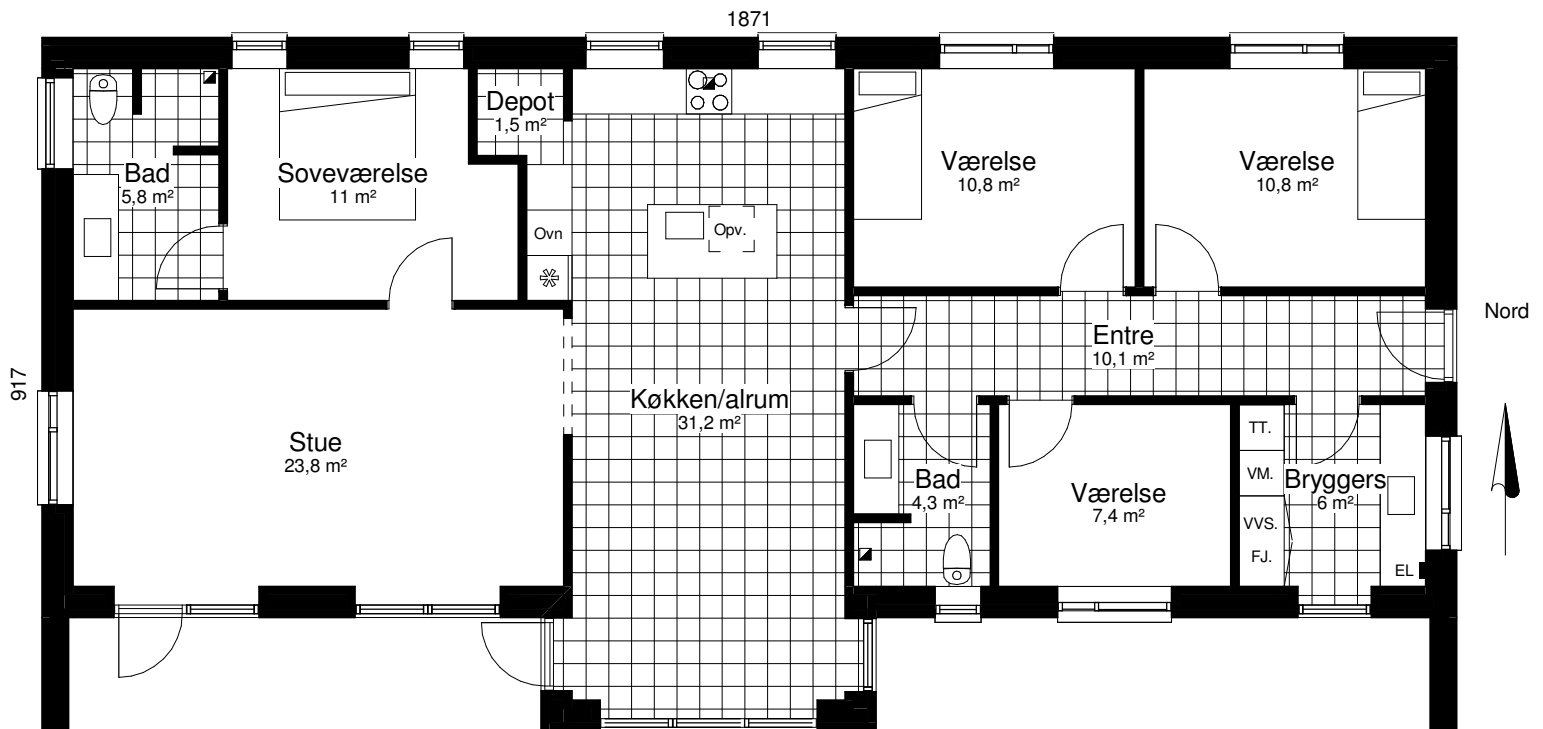

Solitaire 150 E

Mod Sydvest

Mod Nordøst

Grundplan 150 m²
 Overdækket 22m²
 Tegningen er ikke målfast

Preben Jørgensen Huse A/S
 Gammelmarksvej 27, 7100 Vejle
 Telefon 75805171