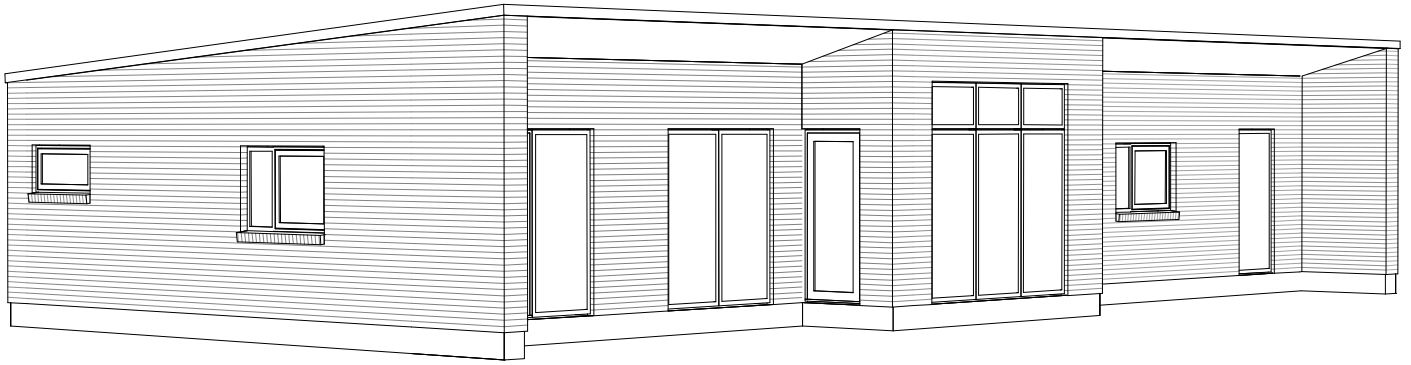

Solitaire 150 E

Mod Sydvest

Mod Nordøst

Grundplan 150 m²
 Overdækket 22m²
 Tegningen er ikke målfast

Preben Jørgensen Huse A/S
 Gammelmarksvej 27, 7100 Vejle
 Telefon 75805171