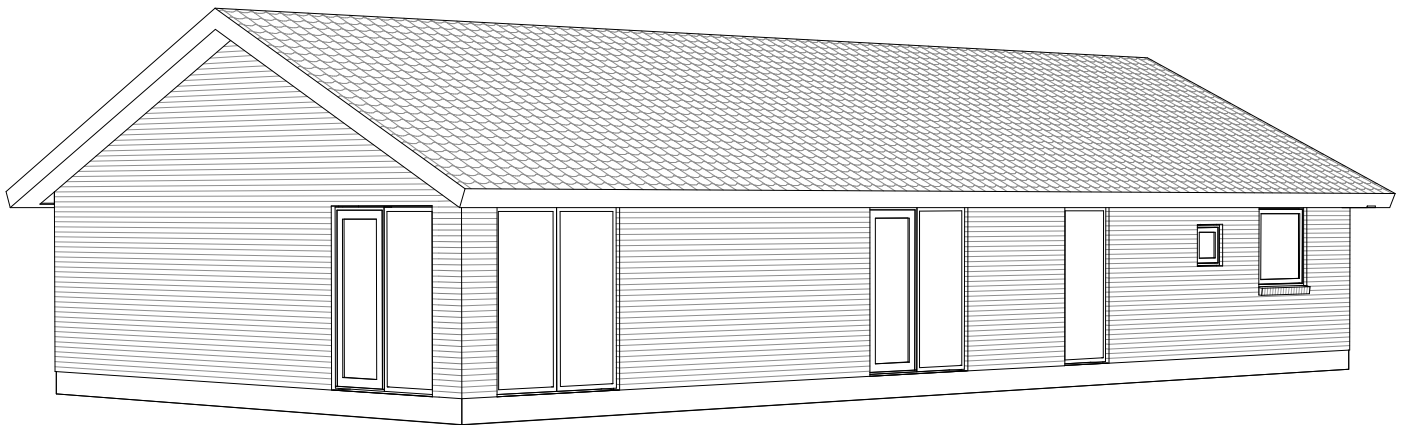

Unicum 150 A

Mod Nordøst

Mod Sydvest

Grundplan 150 m²
Tegningen er ikke målfast

Preben Jørgensen Huse A/S
Gammelmarksvej 27, 7100 Vejle
Telefon 75805171