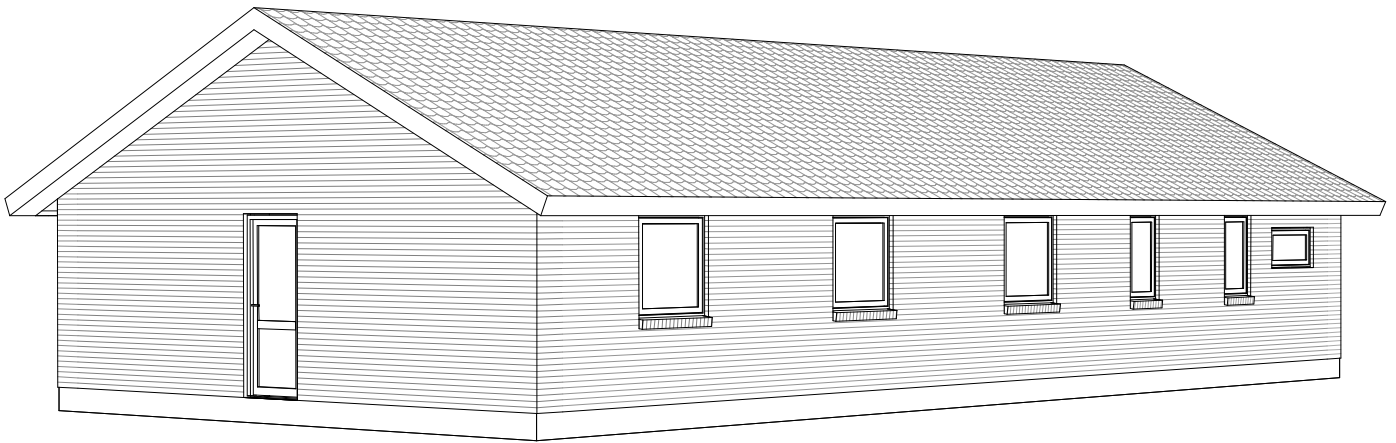

Unicum 150 A

Mod Nordøst

Mod Sydvest

Grundplan 150 m²
Tegningen er ikke målfast

Preben Jørgensen Huse A/S
Gammelmarksvej 27, 7100 Vejle
Telefon 75805171