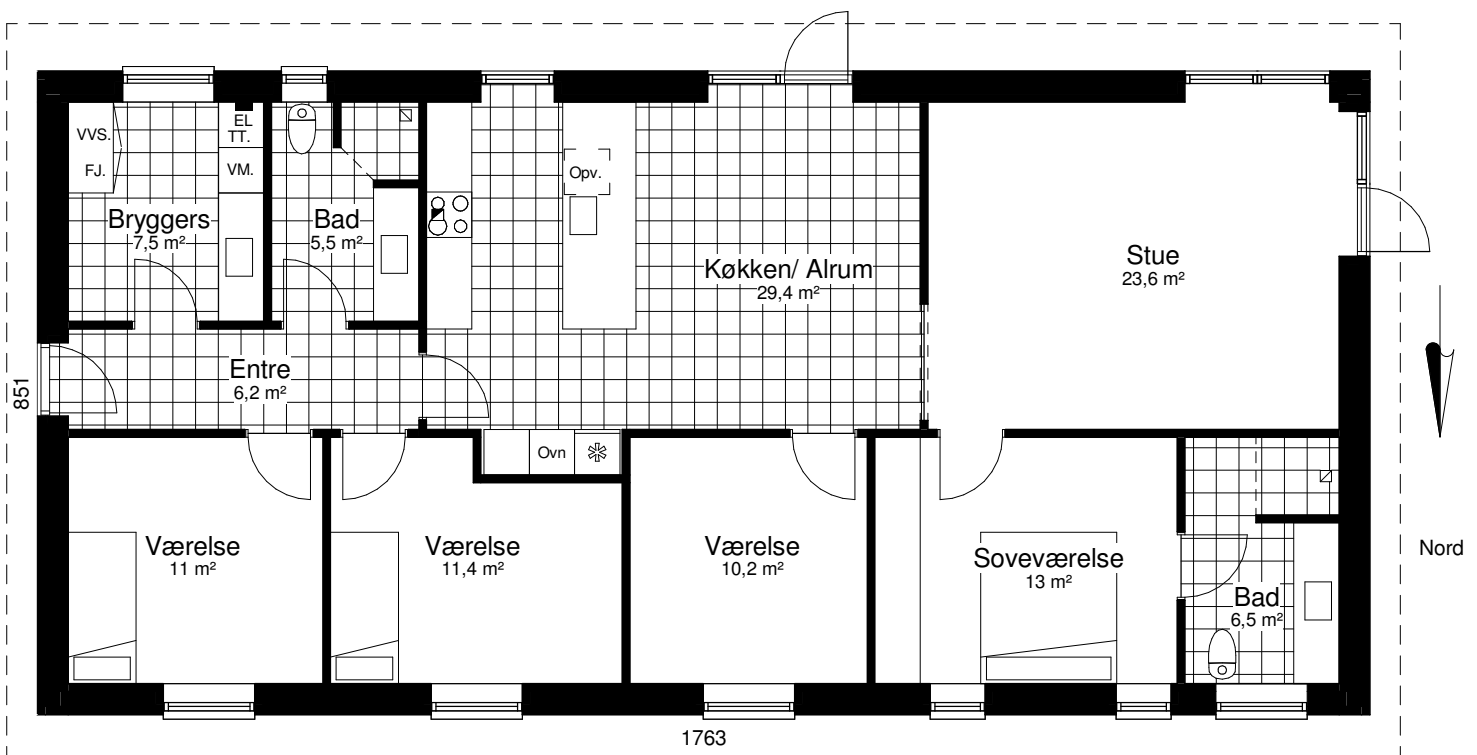

Unicum 150 A

Mod Nordøst

Mod Sydvest

Grundplan 150 m²
Tegningen er ikke målfast

Preben Jørgensen Huse A/S
Gammelmarksvej 27, 7100 Vejle
Telefon 75805171