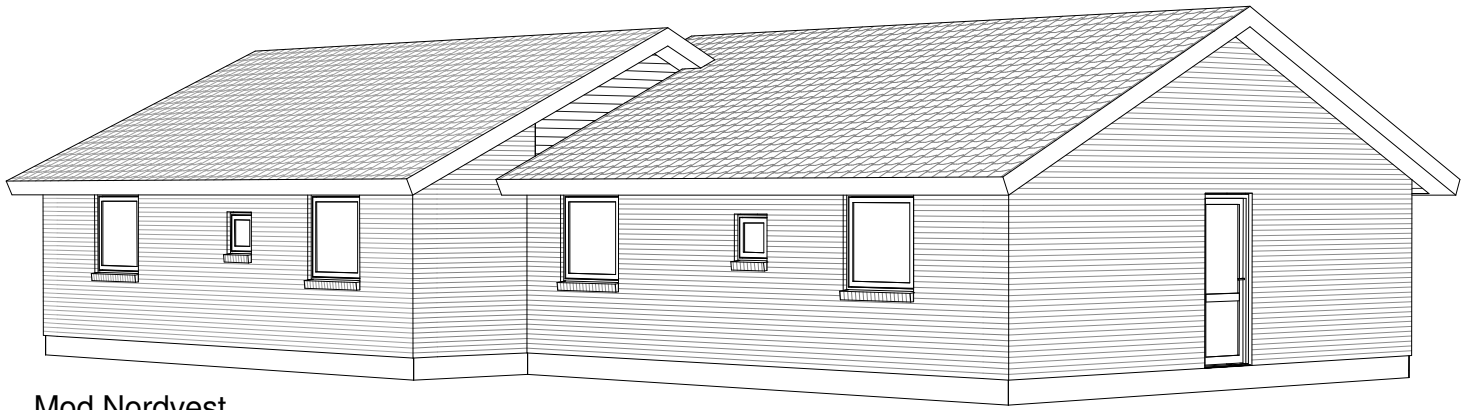

Symfoni 144

Mod Nordvest

Mod Sydøst

Nord

Grundplan 144 m²
Overdækket 8 m²
Tegningen er ikke målfast

Preben Jørgensen Huse A/S
Gammelmarksvej 27, 7100 Vejle
Telefon 75805171