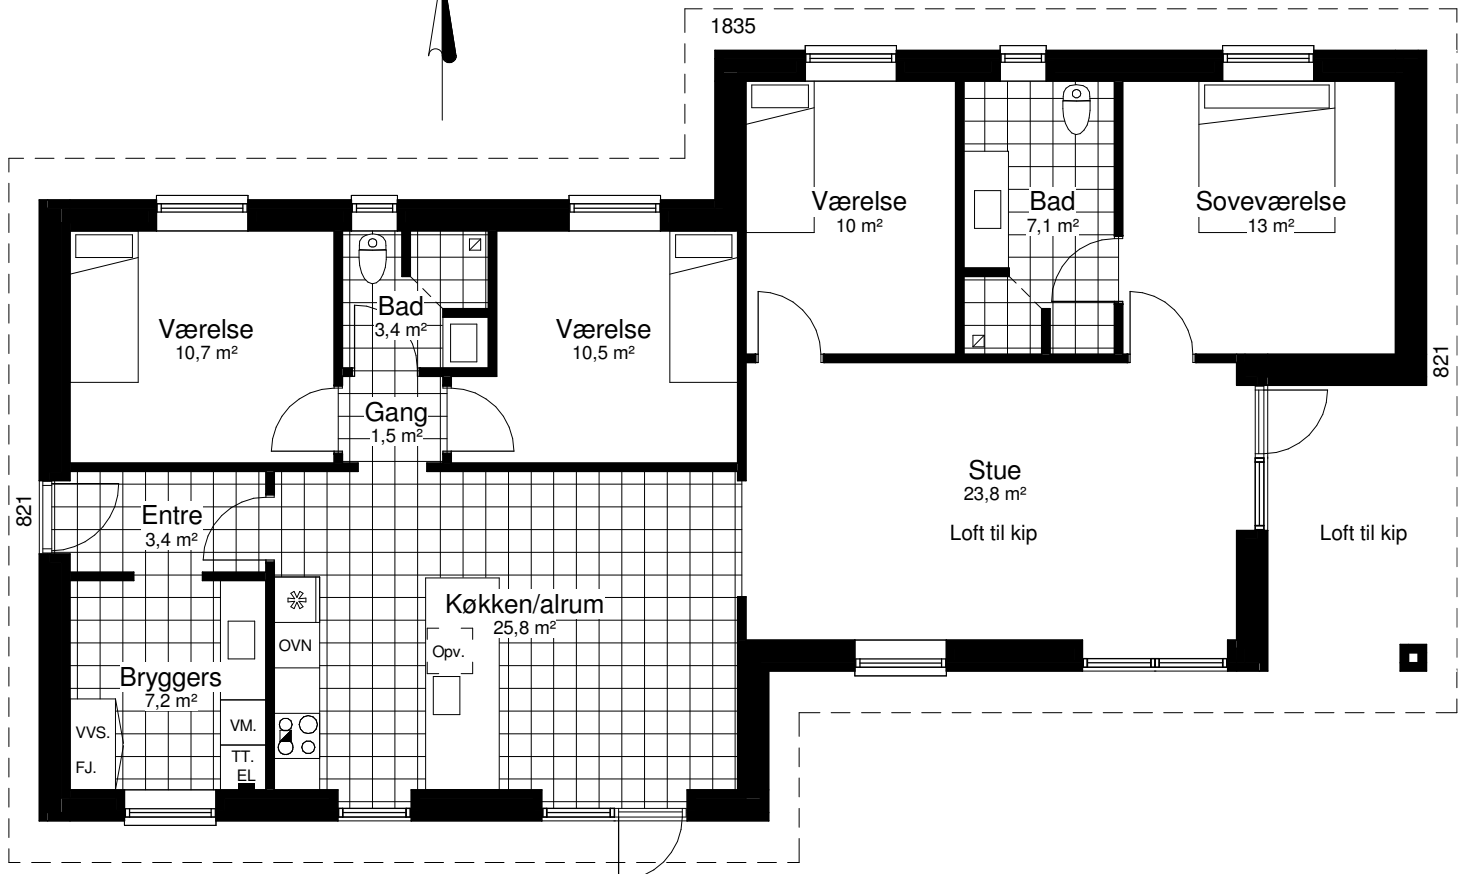

Symfoni 144

Mod Nordvest

Mod Sydøst

Nord

Grundplan 144 m²
Overdækket 8 m²
Tegningen er ikke målfast

Preben Jørgensen Huse A/S
Gammelmarksvej 27, 7100 Vejle
Telefon 75805171