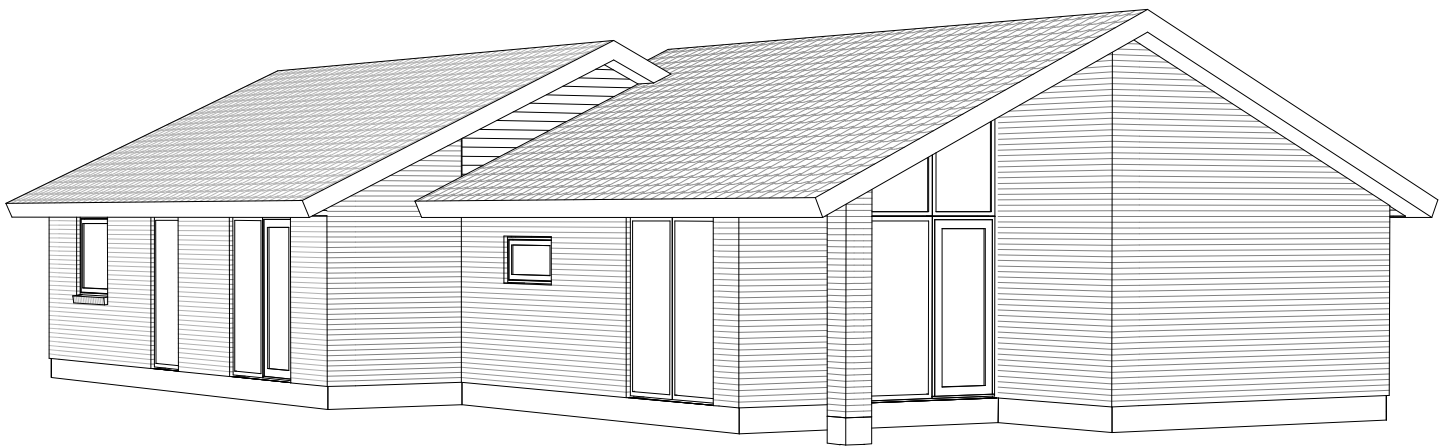

Symfoni 144

Mod Nordvest

Mod Sydøst

Nord

Grundplan 144 m²
Overdækket 8 m²
Tegningen er ikke målfast

Preben Jørgensen Huse A/S
Gammelmarksvej 27, 7100 Vejle
Telefon 75805171