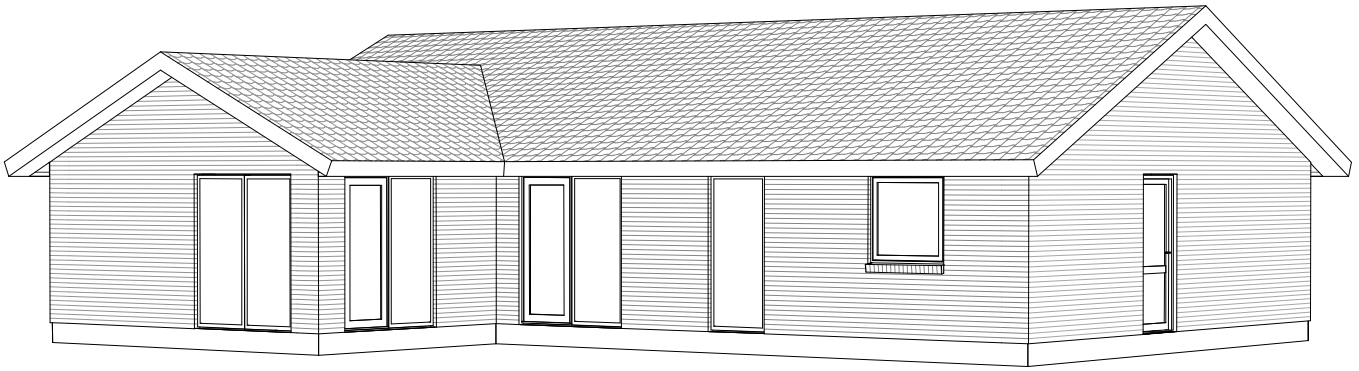

Perspektiv 141 V

Mod Sydøst

Mod Nordøst

Grundplan 141 m²
Tegningen er ikke målfast

Preben Jørgensen Huse A/S
Gammelmarksvej 27, 7100 Vejle
Telefon 75805171