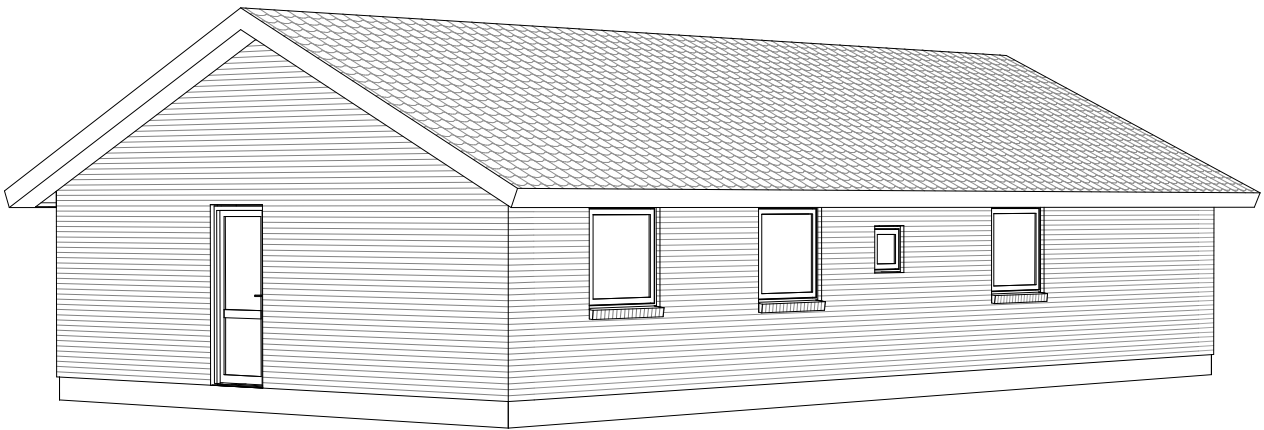

Perspektiv 141 V

Mod Sydøst

Mod Nordøst

Grundplan 141 m²
Tegningen er ikke målfast

Preben Jørgensen Huse A/S
Gammelmarksvej 27, 7100 Vejle
Telefon 75805171