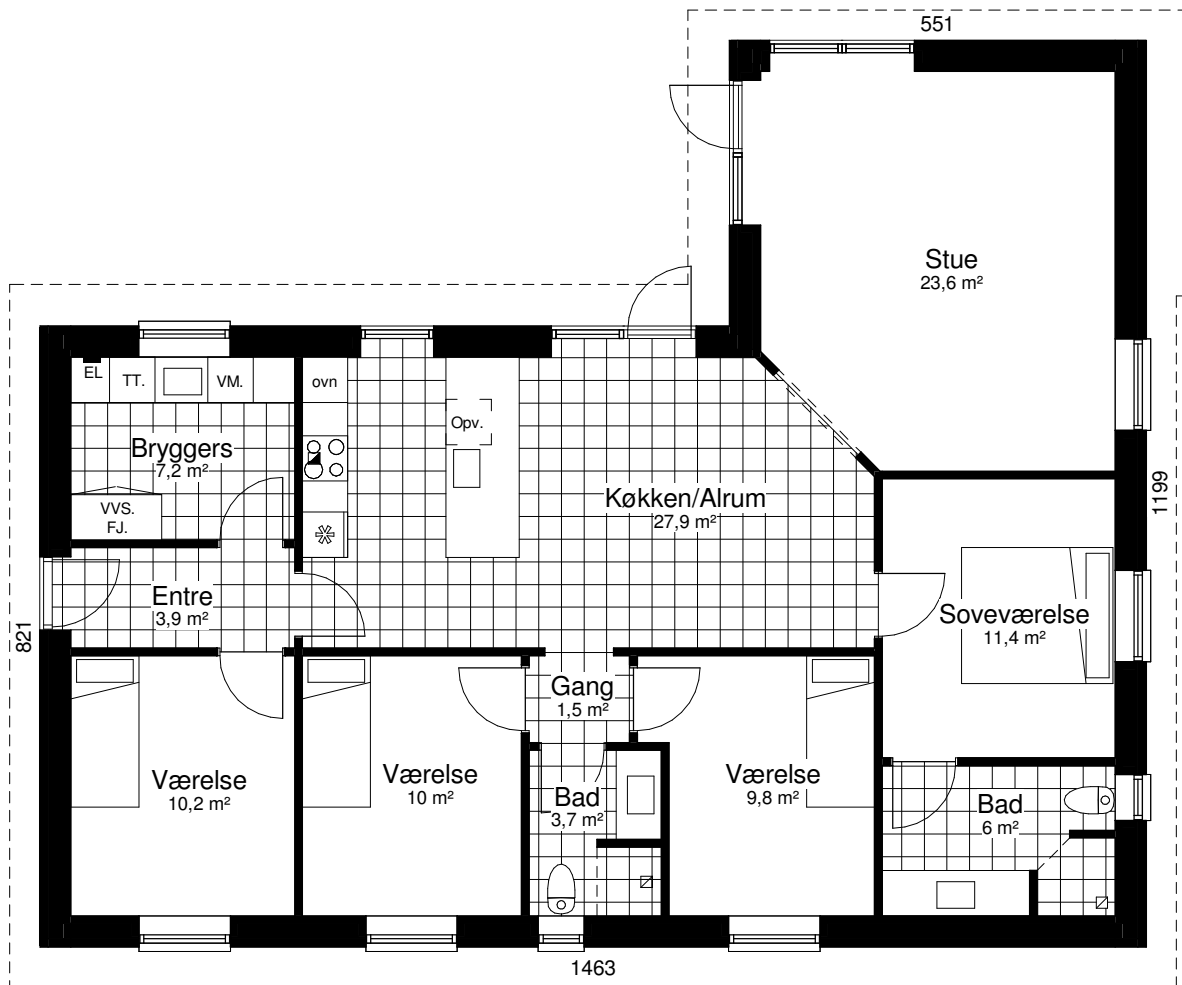

Perspektiv 141 V

Mod Sydøst

Mod Nordøst

Grundplan 141 m²
Tegningen er ikke målfast

Preben Jørgensen Huse A/S
Gammelmarksvej 27, 7100 Vejle
Telefon 75805171