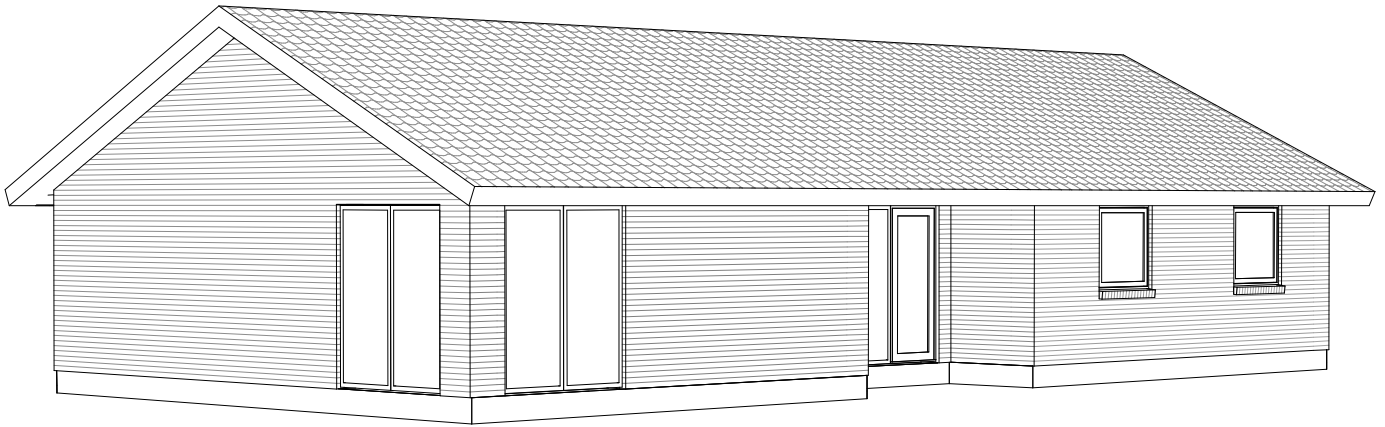

Unicum 141 A2

Mod Nordøst

Mod Sydvest

Grundplan 141 m²
Overdækket 5 m²
Tegningen er ikke målfast

Preben Jørgensen Huse A/S
Gammelmarksvej 27, 7100 Vejle
Telefon 75805171