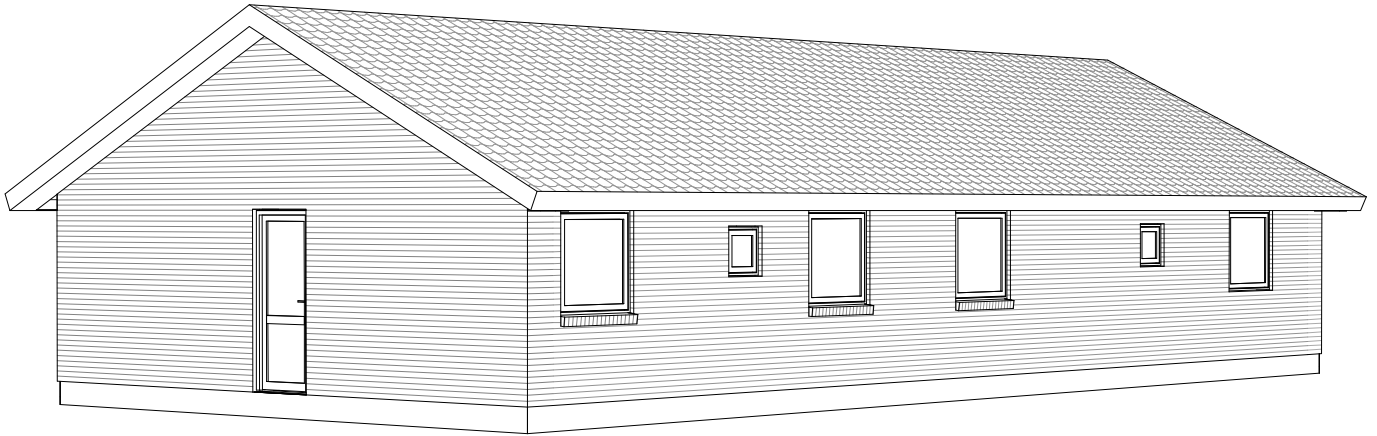

Unicum 141 A2

Mod Nordøst

Mod Sydvest

Grundplan 141 m²
Overdækket 5 m²
Tegningen er ikke målfast

Preben Jørgensen Huse A/S
Gammelmarksvej 27, 7100 Vejle
Telefon 75805171