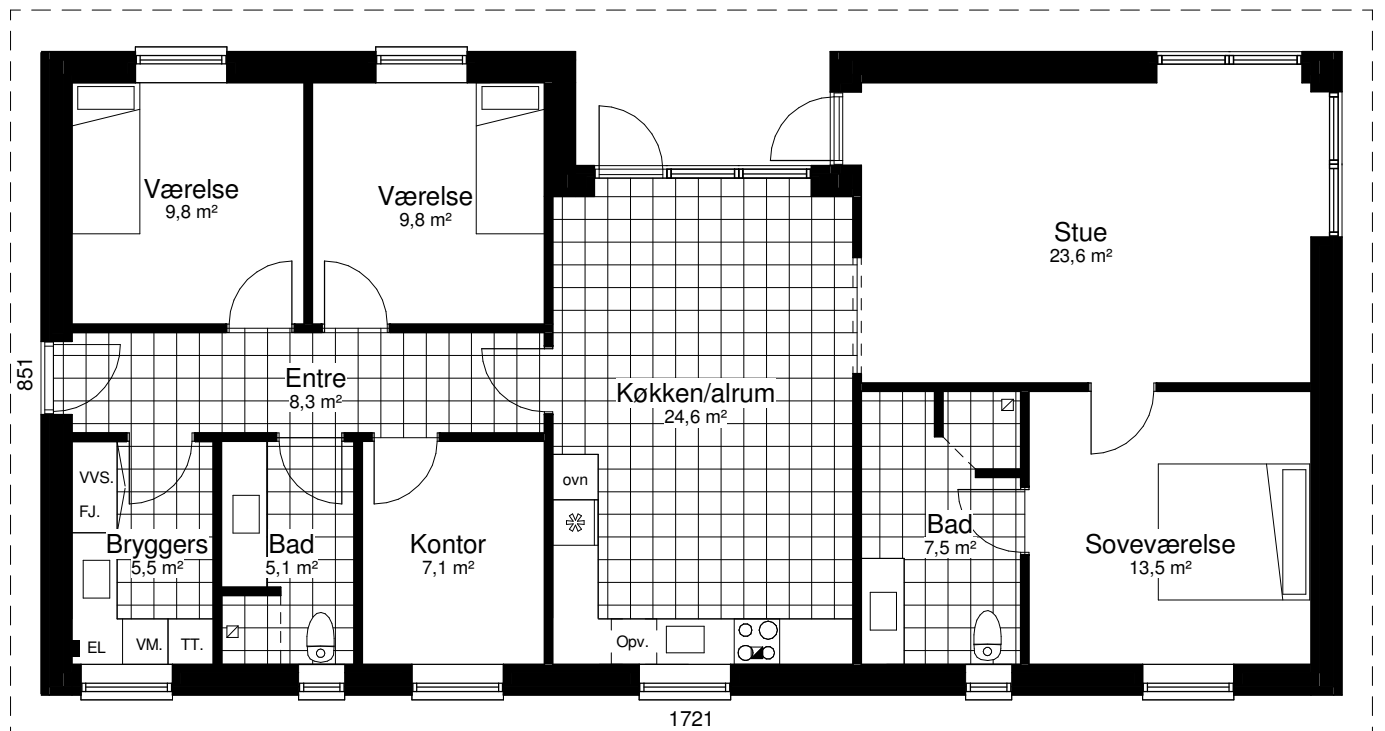

Unicum 141 A2

Mod Nordøst

Mod Sydvest

Grundplan 141 m²
Overdækket 5 m²
Tegningen er ikke målfast

Preben Jørgensen Huse A/S
Gammelmarksvej 27, 7100 Vejle
Telefon 75805171