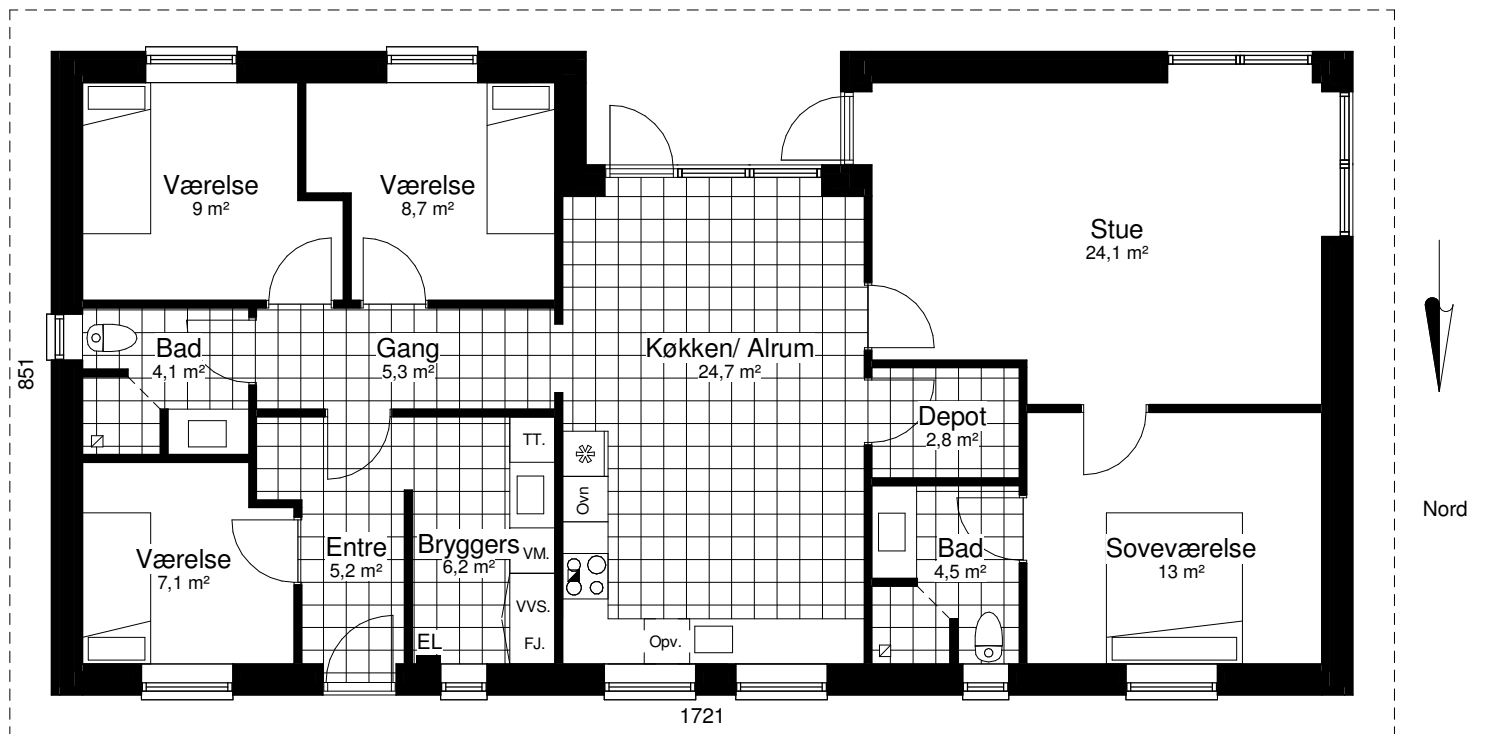

Unicum 141 A

Mod Nordøst

Mod Sydvest

Grundplan 141 m²
Overdækket 5m²
Tegningen er ikke målfast

Preben Jørgensen Huse A/S
Gammelmarksvej 27, 7100 Vejle
Telefon 75805171