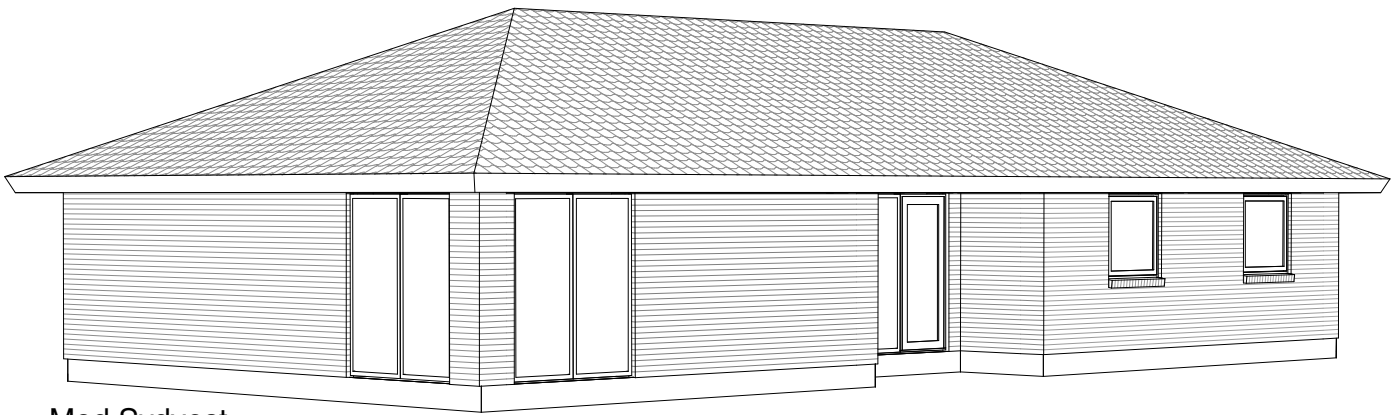

Unicum 141 A

Mod Nordøst

Mod Sydvest

Grundplan 141 m²
Overdækket 5m²
Tegningen er ikke målfast

Preben Jørgensen Huse A/S
Gammelmarksvej 27, 7100 Vejle
Telefon 75805171