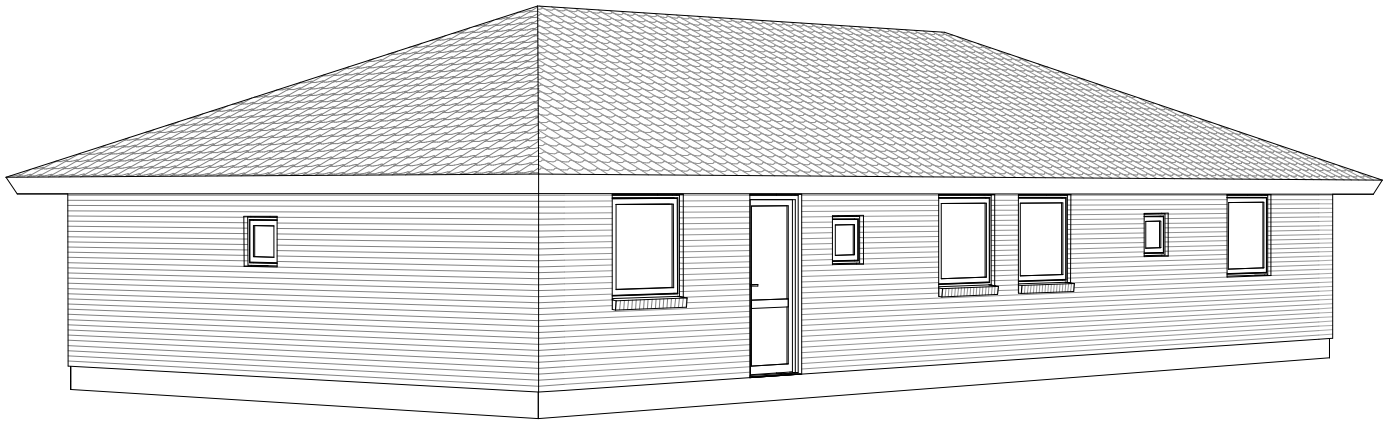

Unicum 141 A

Mod Nordøst

Mod Sydvest

Grundplan 141 m²
Overdækket 5m²
Tegningen er ikke målfast

Preben Jørgensen Huse A/S
Gammelmarksvej 27, 7100 Vejle
Telefon 75805171