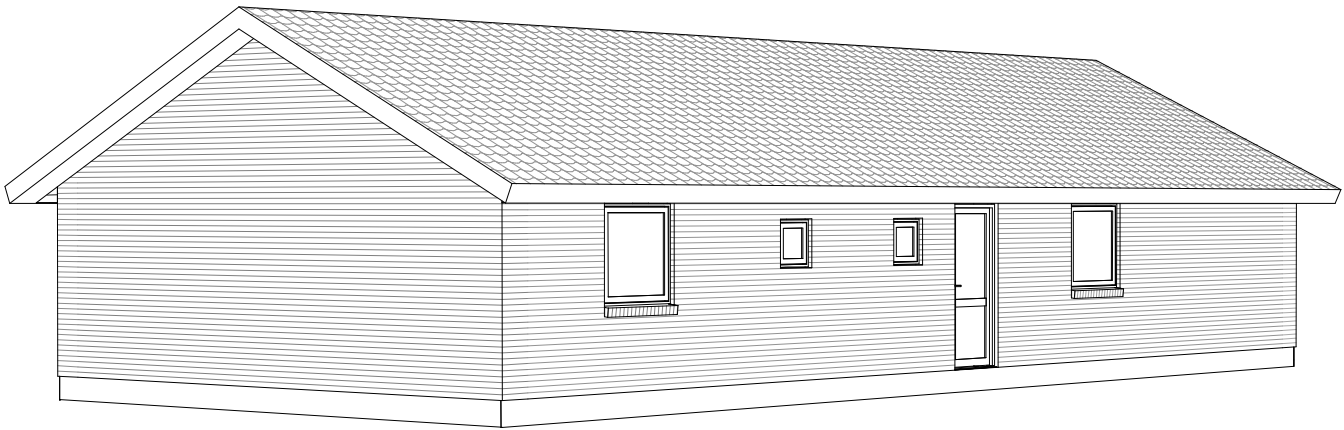

# Unicum 137 A

Mod nordøst

Mod sydvest

Grundplan 137 m<sup>2</sup>  
Tegningen er ikke målfast

Preben Jørgensen Huse A/S  
Gammelmarksvej 27, 7100 Vejle  
Telefon 75805171