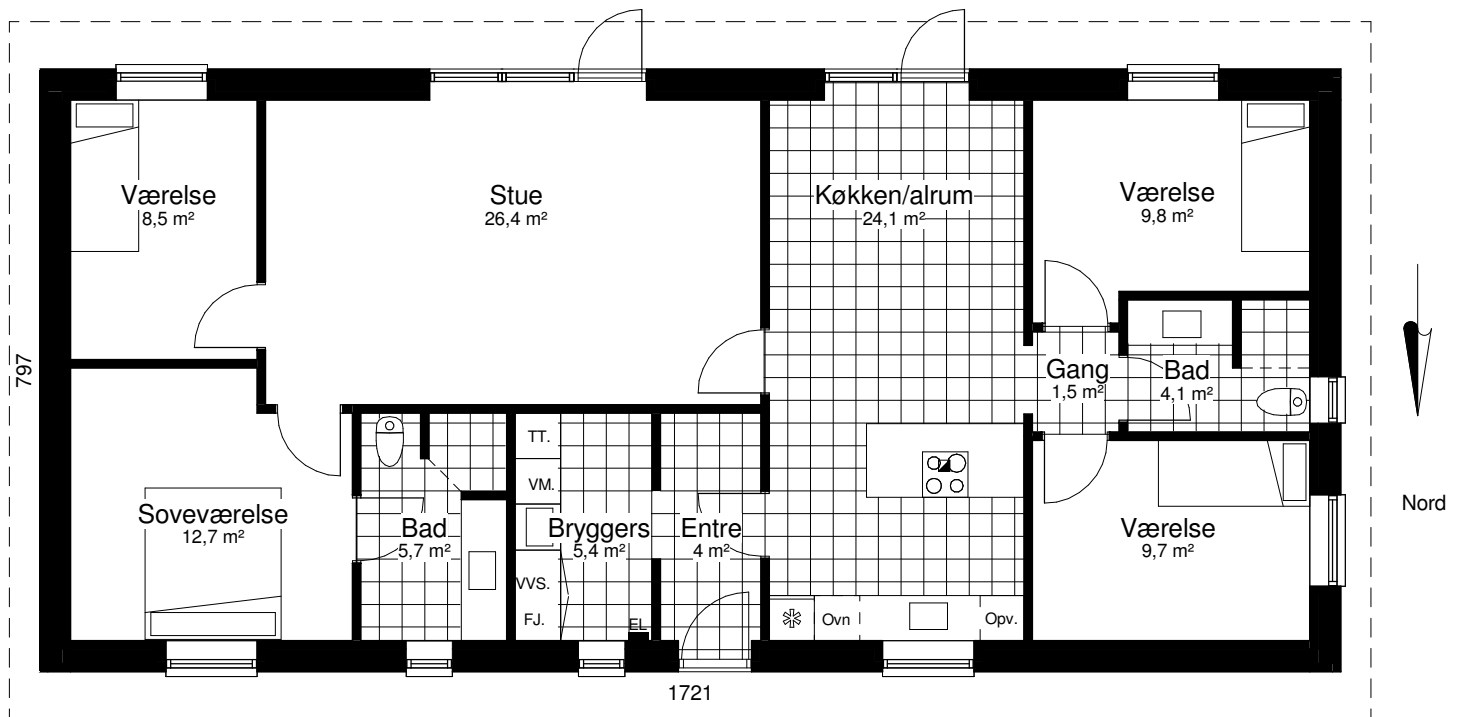

# Unicum 137 A

Mod nordøst

Mod sydvest

Grundplan 137 m<sup>2</sup>  
Tegningen er ikke målfast

Preben Jørgensen Huse A/S  
Gammelmarksvej 27, 7100 Vejle  
Telefon 75805171