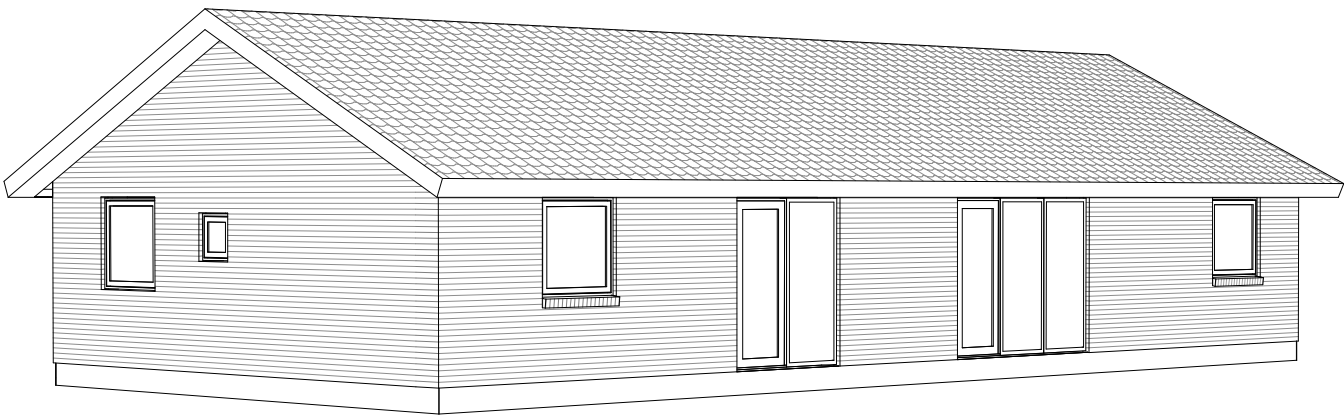

# Unicum 137 A

Mod nordøst

Mod sydvest

Grundplan 137 m<sup>2</sup>  
Tegningen er ikke målfast

Preben Jørgensen Huse A/S  
Gammelmarksvej 27, 7100 Vejle  
Telefon 75805171