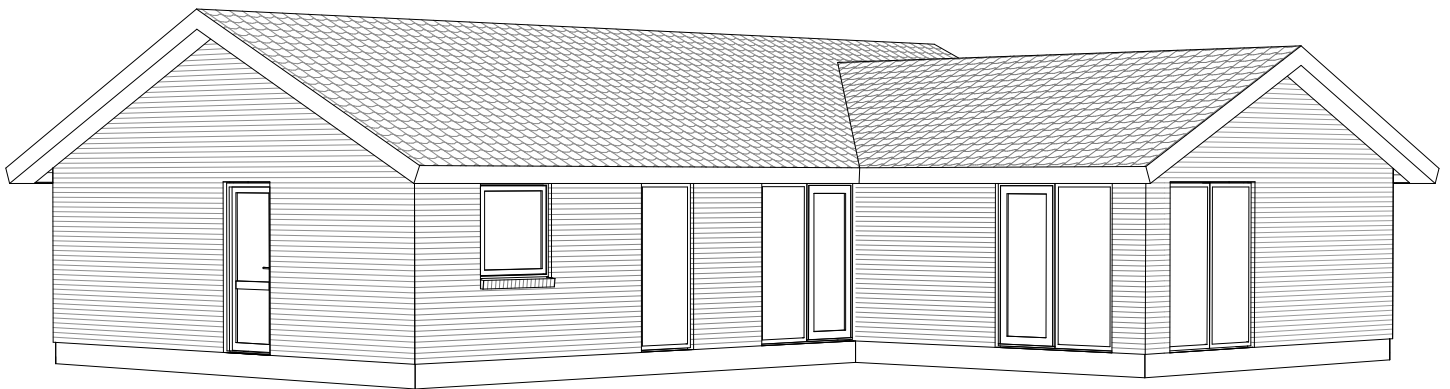

Perspektiv 135 V

Mod nordøst

Mod sydvest

Grundplan 135 m²
Tegningen er ikke målfast

Preben Jørgensen Huse A/S
Gammelmarksvej 27, 7100 Vejle
Telefon 75805171