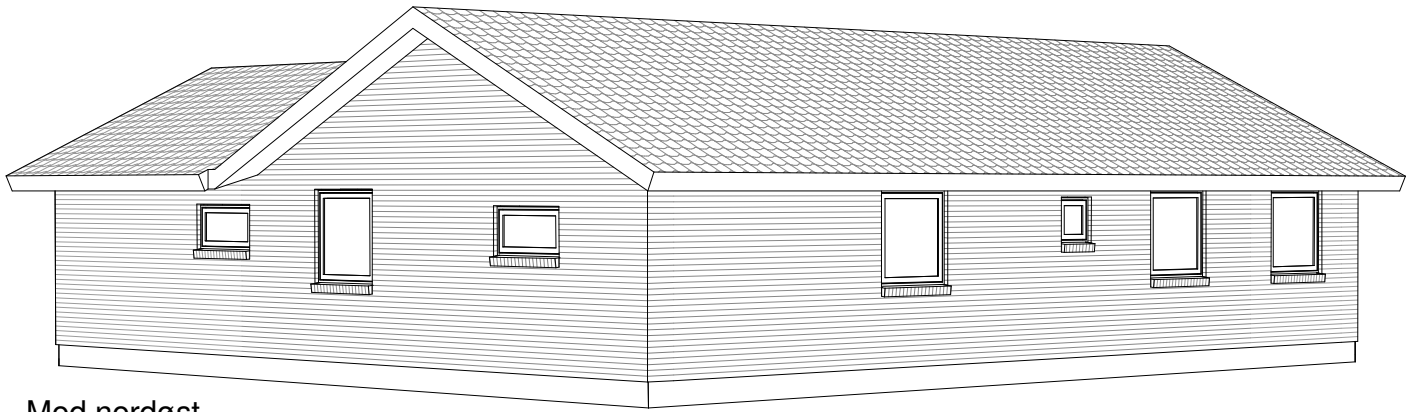

Perspektiv 135 V

Mod nordøst

Mod sydvest

Grundplan 135 m²
Tegningen er ikke målfast

Preben Jørgensen Huse A/S
Gammelmarksvej 27, 7100 Vejle
Telefon 75805171