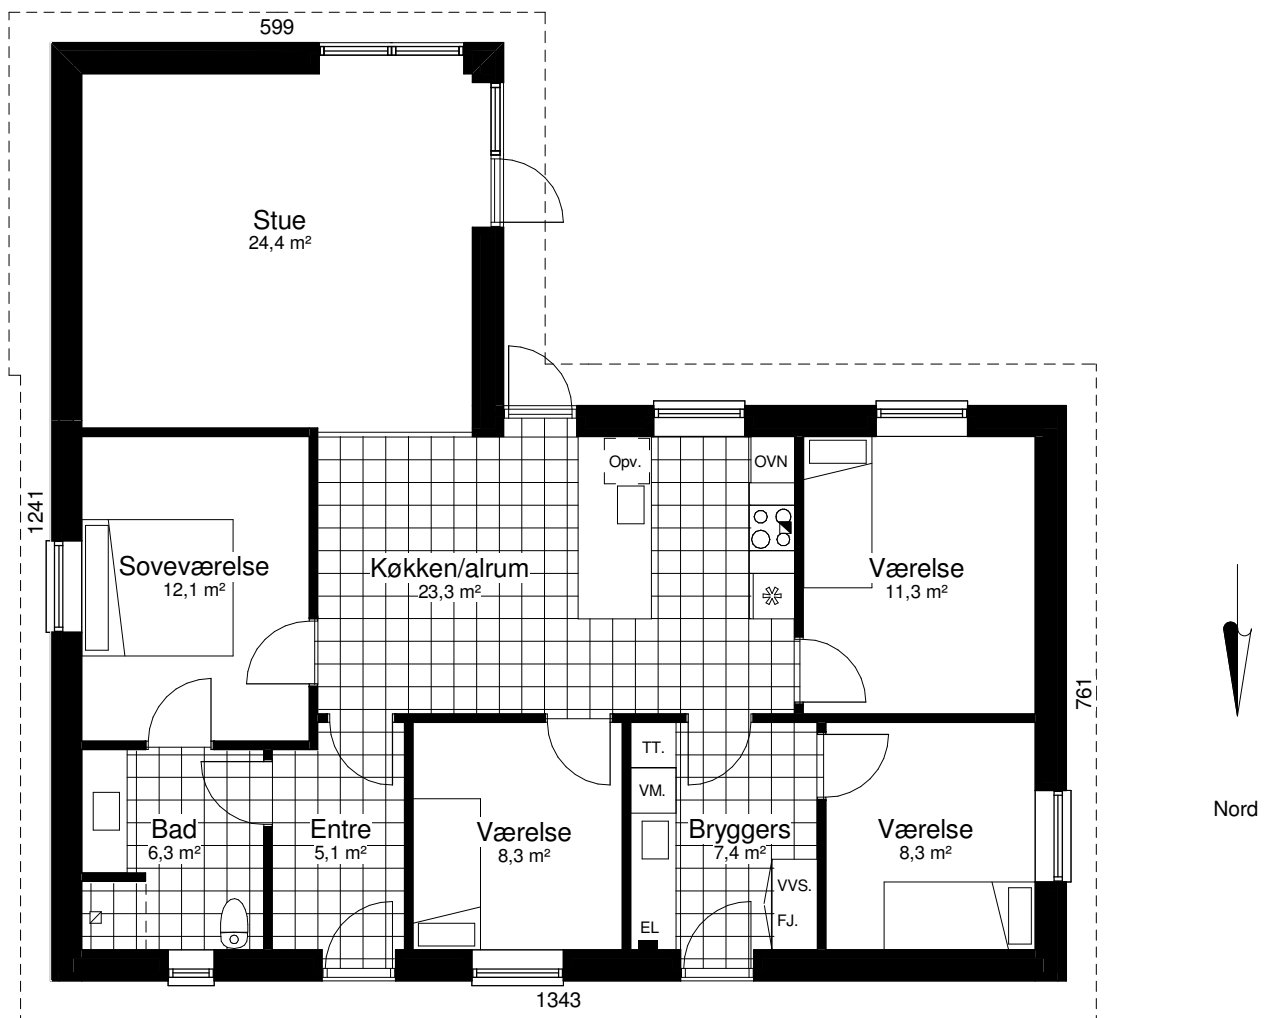

Perspektiv 131 V

Mod nordøst

Mod sydvest

Grundplan 131 m²
Tegningen er ikke målfast

Preben Jørgensen Huse A/S
Gammelmarksvej 27, 7100 Vejle
Telefon 75805171