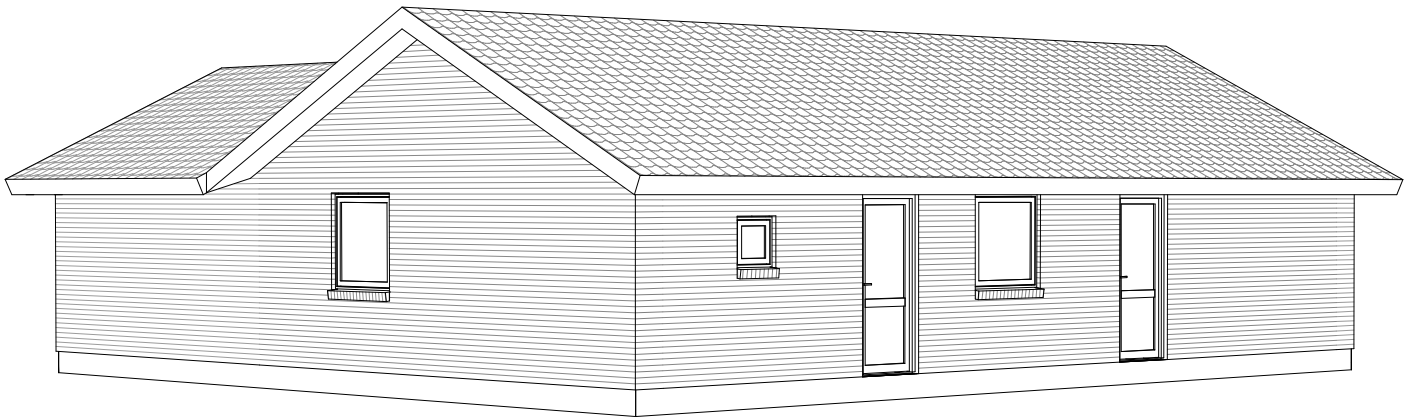

Perspektiv 131 V

Mod nordøst

Mod sydvest

Grundplan 131 m²
Tegningen er ikke målfast

Preben Jørgensen Huse A/S
Gammelmarksvej 27, 7100 Vejle
Telefon 75805171