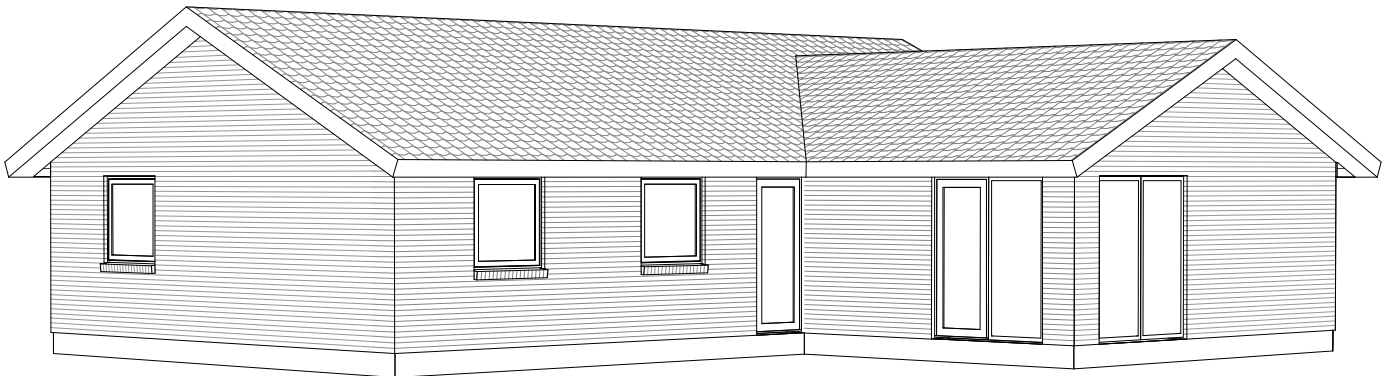

Perspektiv 131 V

Mod nordøst

Mod sydvest

Grundplan 131 m²
Tegningen er ikke målfast

Preben Jørgensen Huse A/S
Gammelmarksvej 27, 7100 Vejle
Telefon 75805171