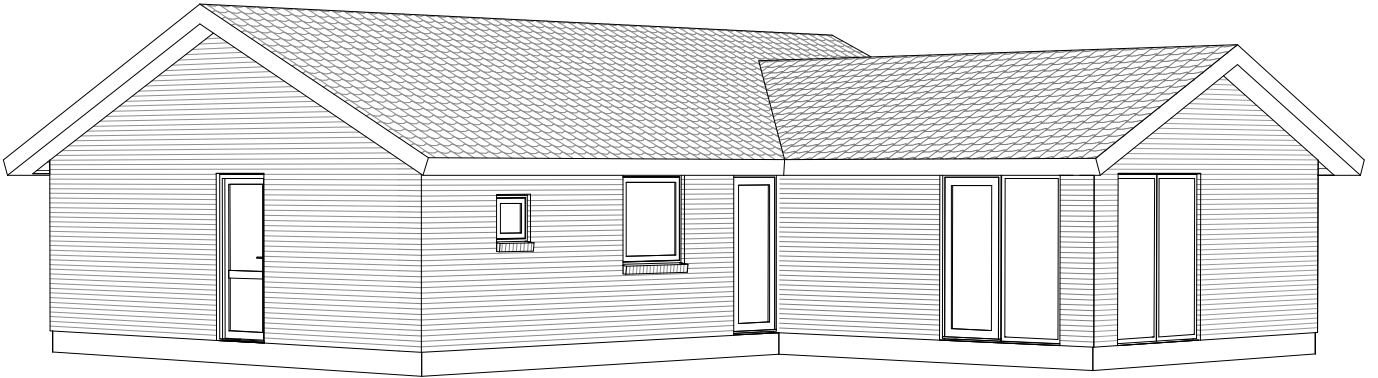

Perspektiv 121 V

Mod nordøst

Mod sydvest

Grundplan 121 m²
Tegningen er ikke målfast

Preben Jørgensen Huse A/S
Gammelmarksvej 27, 7100 Vejle
Telefon 75805171